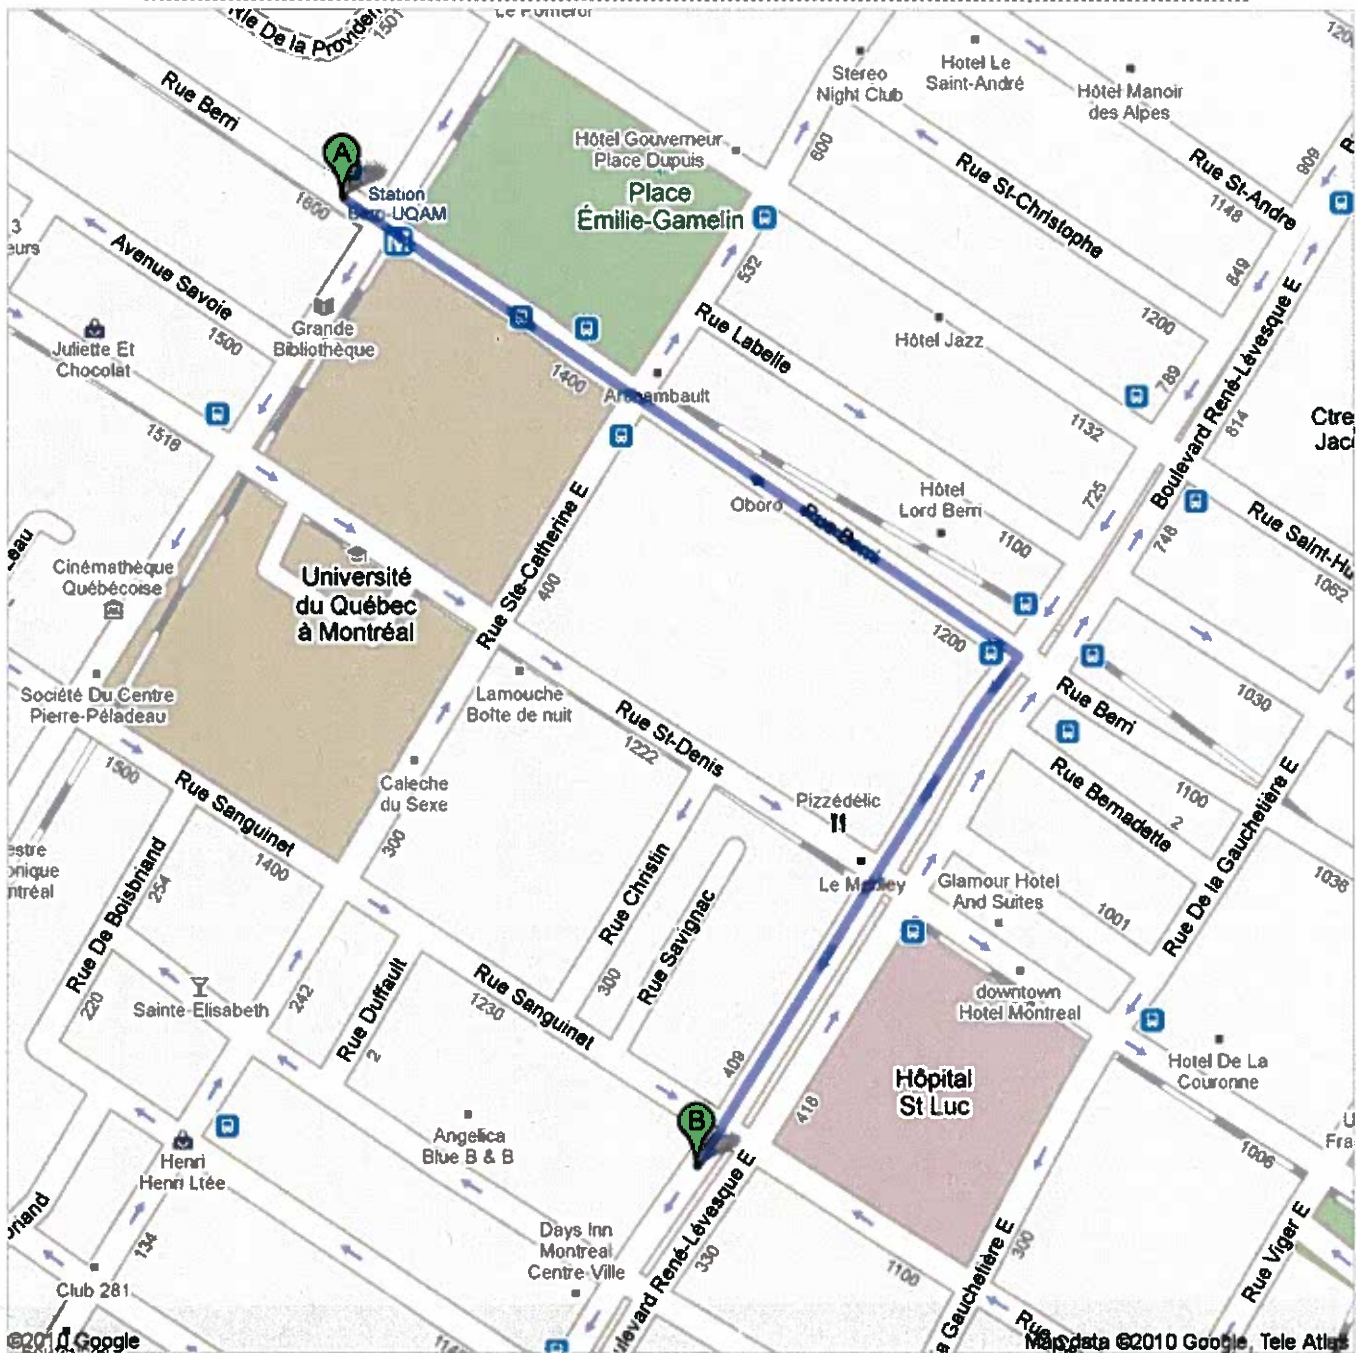

Itinéraire vers 303 Boulevard René-Lévesque Est, Montréal, QC
 600 m – environ 7 minutes

Le calcul d'itinéraires piétons est en bêta.
 Faites attention – Cet itinéraire peut ne pas comporter de trottoirs, ni de voies piétonnes.

A Station Centrale d'Autobus Montréal Inc.
 505 Boulevard De Maisonneuve Est, Montréal, QC

1. Aller en direction **sud-est** sur **Rue Berri** vers **Boulevard De Maisonneuve E** parcourrez 350 m
 Environ 4 minutes Total : 350 m

➔ 2. Tourner à **droite** sur **Boulevard René-Lévesque E** parcourrez 270 m
 La destination se trouve à droite Total : 600 m
 Environ 3 minutes

B 303 Boulevard René-Lévesque Est, Montréal, QC

Résidences universitaires UQAM.